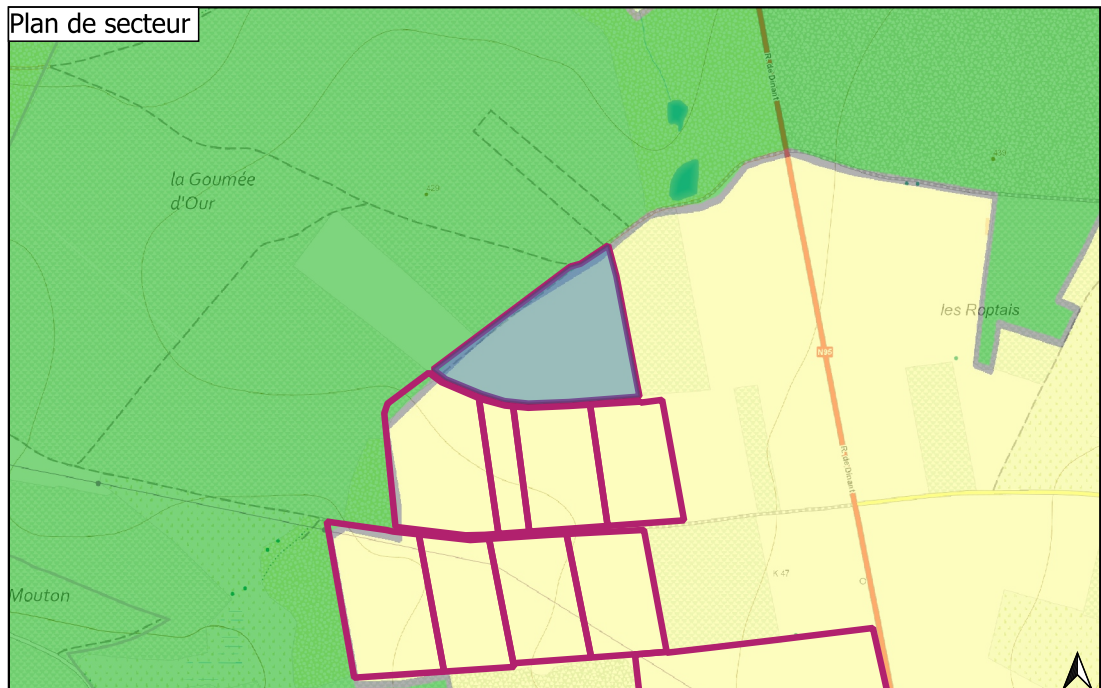

Situation générale

LOT 7

CARLSBOURG - La Bonne Femme

87

2ème Div CARLSBOURG Section D n°916P (partie) et 961L (partie)

Zone agricole

Superficie : 3 ha 13 a 60 ca

Plan de secteur

Situation cadastrale