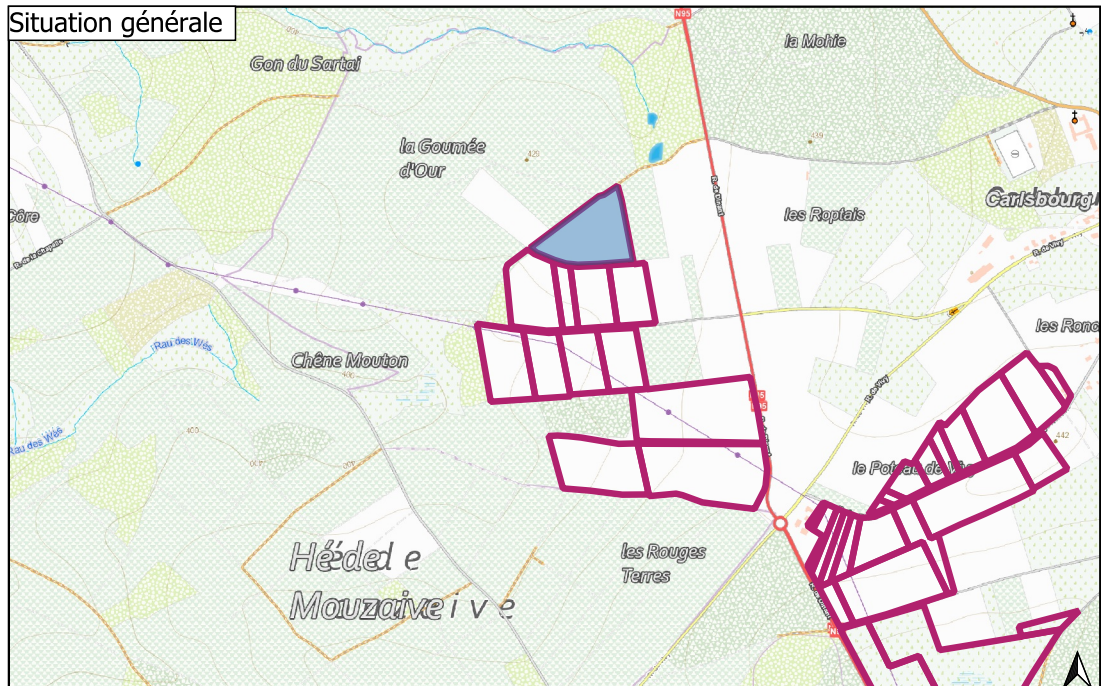

Situation générale

LOT 7

CARLSBOURG - La Bonne Femme

87

2ème Div CARLSBOURG Section D n°916P (partie) et 961L (partie)

Zone agricole

Superficie : 3 ha 13 a 60 ca

Plan de secteur

Situation cadastrale